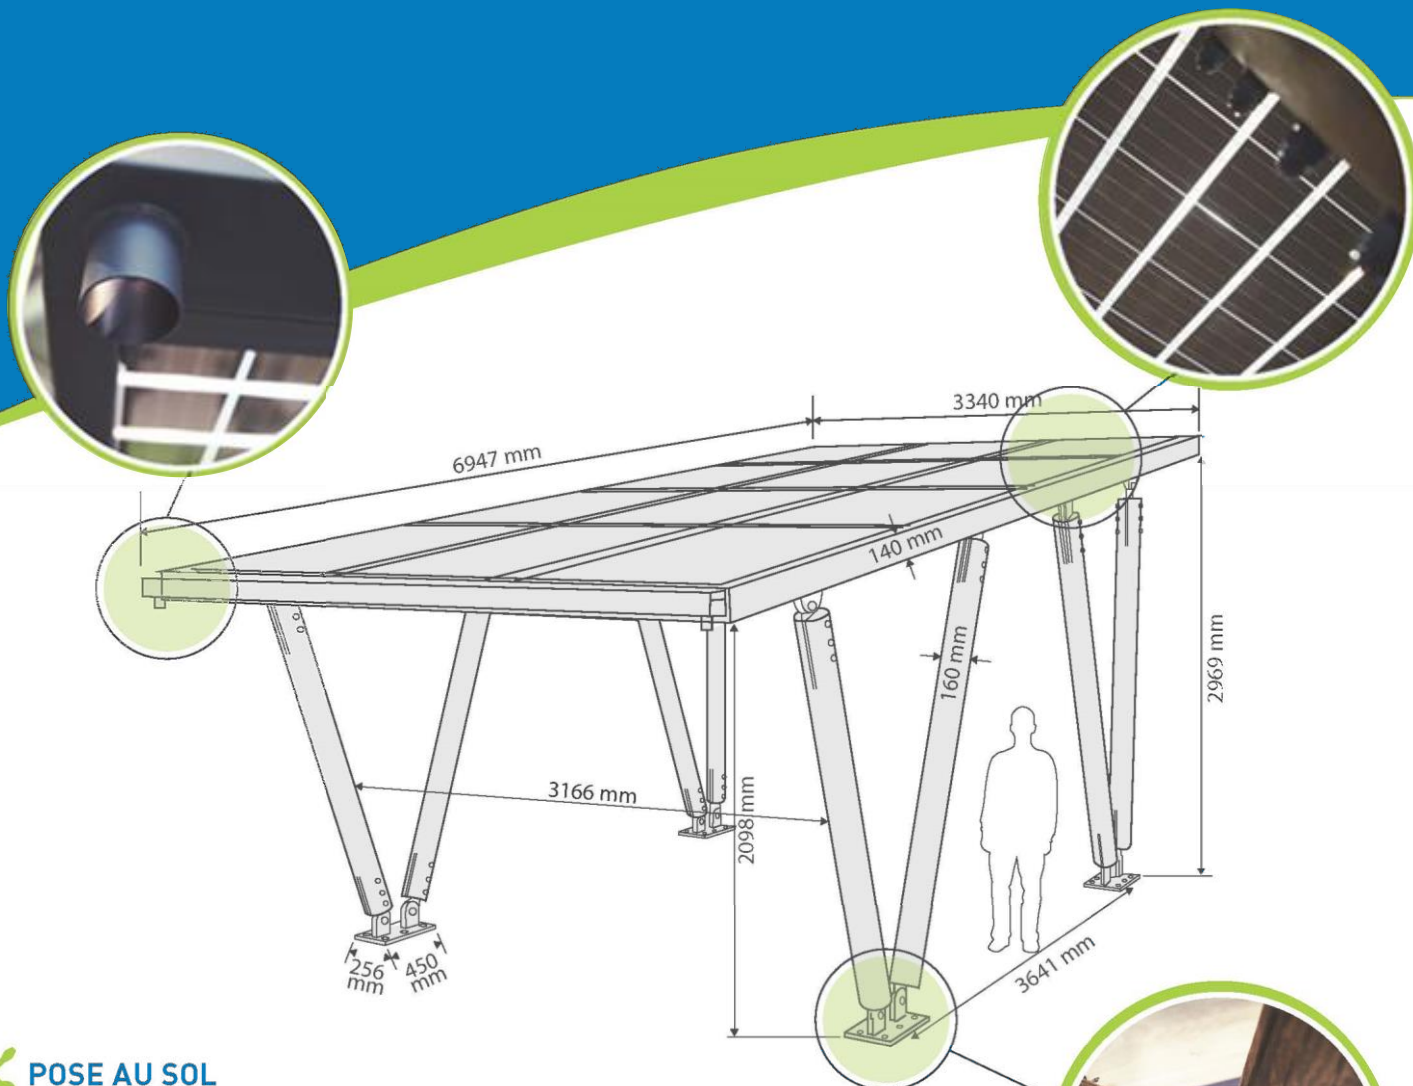

pergola, carport ou abri de jardin,
et permet de produire de l'électricité
destinée soit à **l'autoconsommation**
soit à **la vente** (totale ou de surplus).

POSE AU SOL

PEINTURE
THERMOLAQUÉE

COMPATIBLE BORNE
DE RECHARGE

DIFFUSION DE LA LUMIÈRE
NATURELLE

CARACTÉRISTIQUES

- Puissance totale : **3000 Wc**
- Compatibilité onduleurs
et micro-onduleurs : **toutes marques**
- Modulable

ADVANCED ENERGIES

3 rue du Tertreau – 37390 Notre-Dame-D'Oé
Tél : 02.47.67.48.46 – contact@advanced-energies.com
www.advanced-energies.com