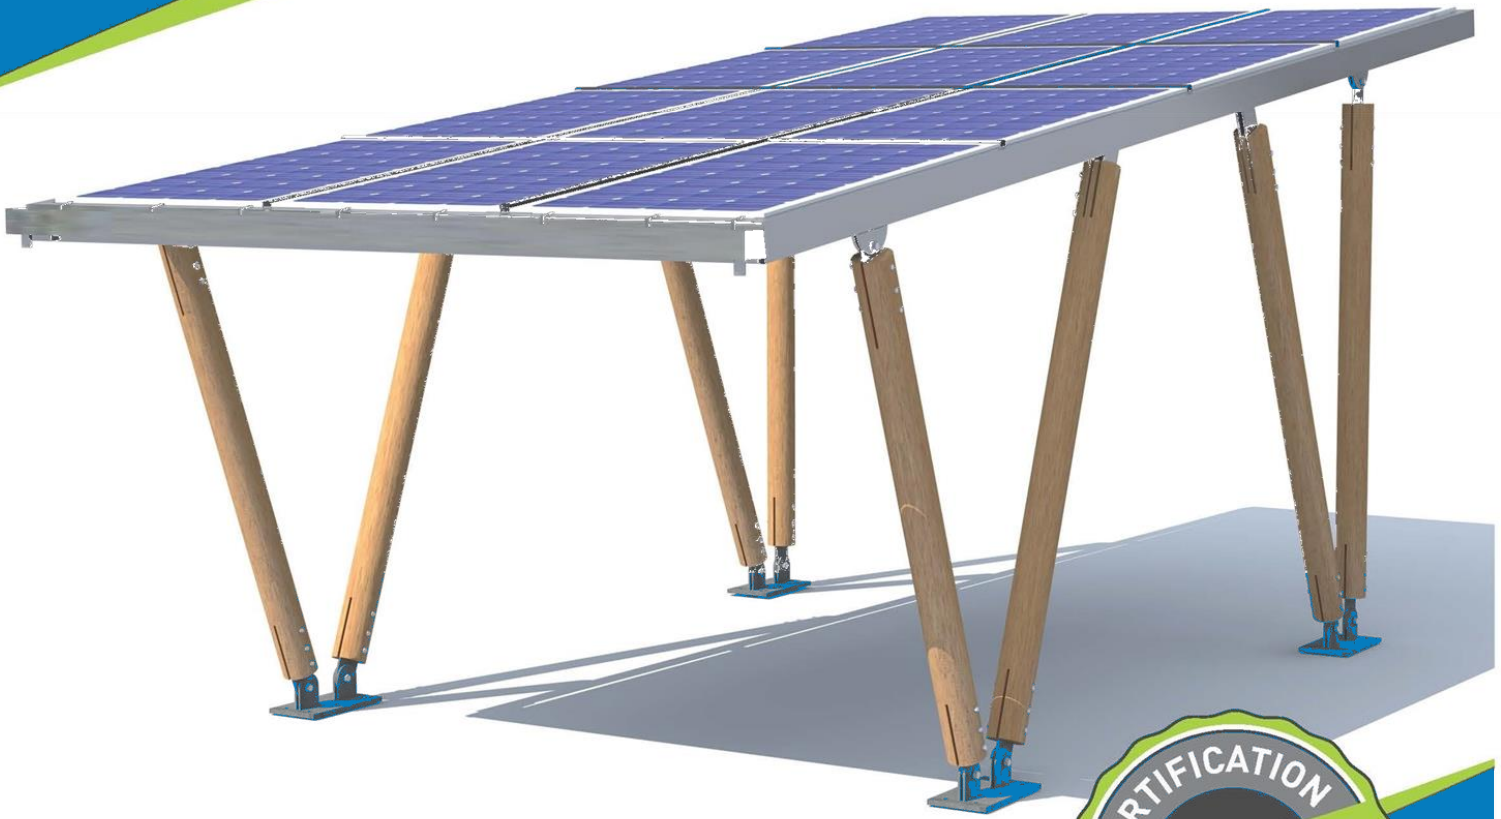

PRODUISEZ
ET CONSOMMEZ
VOTRE
ELECTRICITE

ABRI SOLAIRE PREMIUM PRODUCTEUR D'ÉNERGIE

MULTI APPLICATION :

 RÉSIDENTIEL
 COMMERCIAL & TERTIAIRE

**ADVANCED
ENERGIES**

www.advanced-energies.com

Le système offre **plusieurs possibilités d'utilisation** :

pergola, carport ou abri de jardin,
et permet de produire de l'électricité
destinée soit à **l'autoconsommation**
soit à **la vente** (totale ou de surplus).

POSE AU SOL

PEINTURE
THERMOLAQUÉE

COMPATIBLE BORNE
DE RECHARGE

DIFFUSION DE LA LUMIÈRE
NATURELLE

CARACTÉRISTIQUES

- Puissance totale : **3000 Wc**
- Compatibilité onduleurs
et micro-onduleurs : **toutes marques**
- Modulable

ADVANCED ENERGIES

3 rue du Tertreau – 37390 Notre-Dame-D'Oé
Tél : 02.47.67.48.46 – contact@advanced-energies.com
www.advanced-energies.com